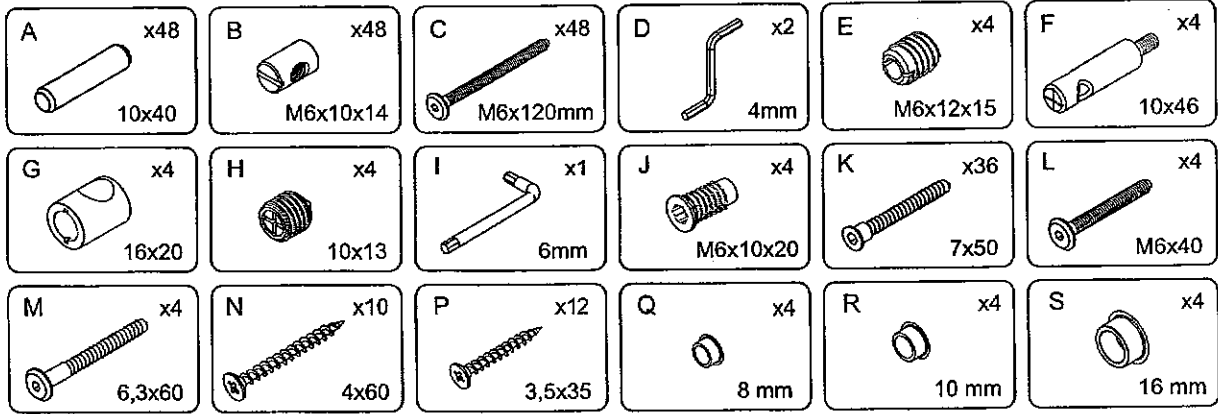

# Scandinavia Triple Bunk

ART 6950

ART 6850

[suwem@suwem.eu](mailto:suwem@suwem.eu)

[www.suwem.eu](http://www.suwem.eu)

**Made in Estonia**

FR  
Notice de montage et précautions d'emploi

GB  
Assembling instructions and directions for use